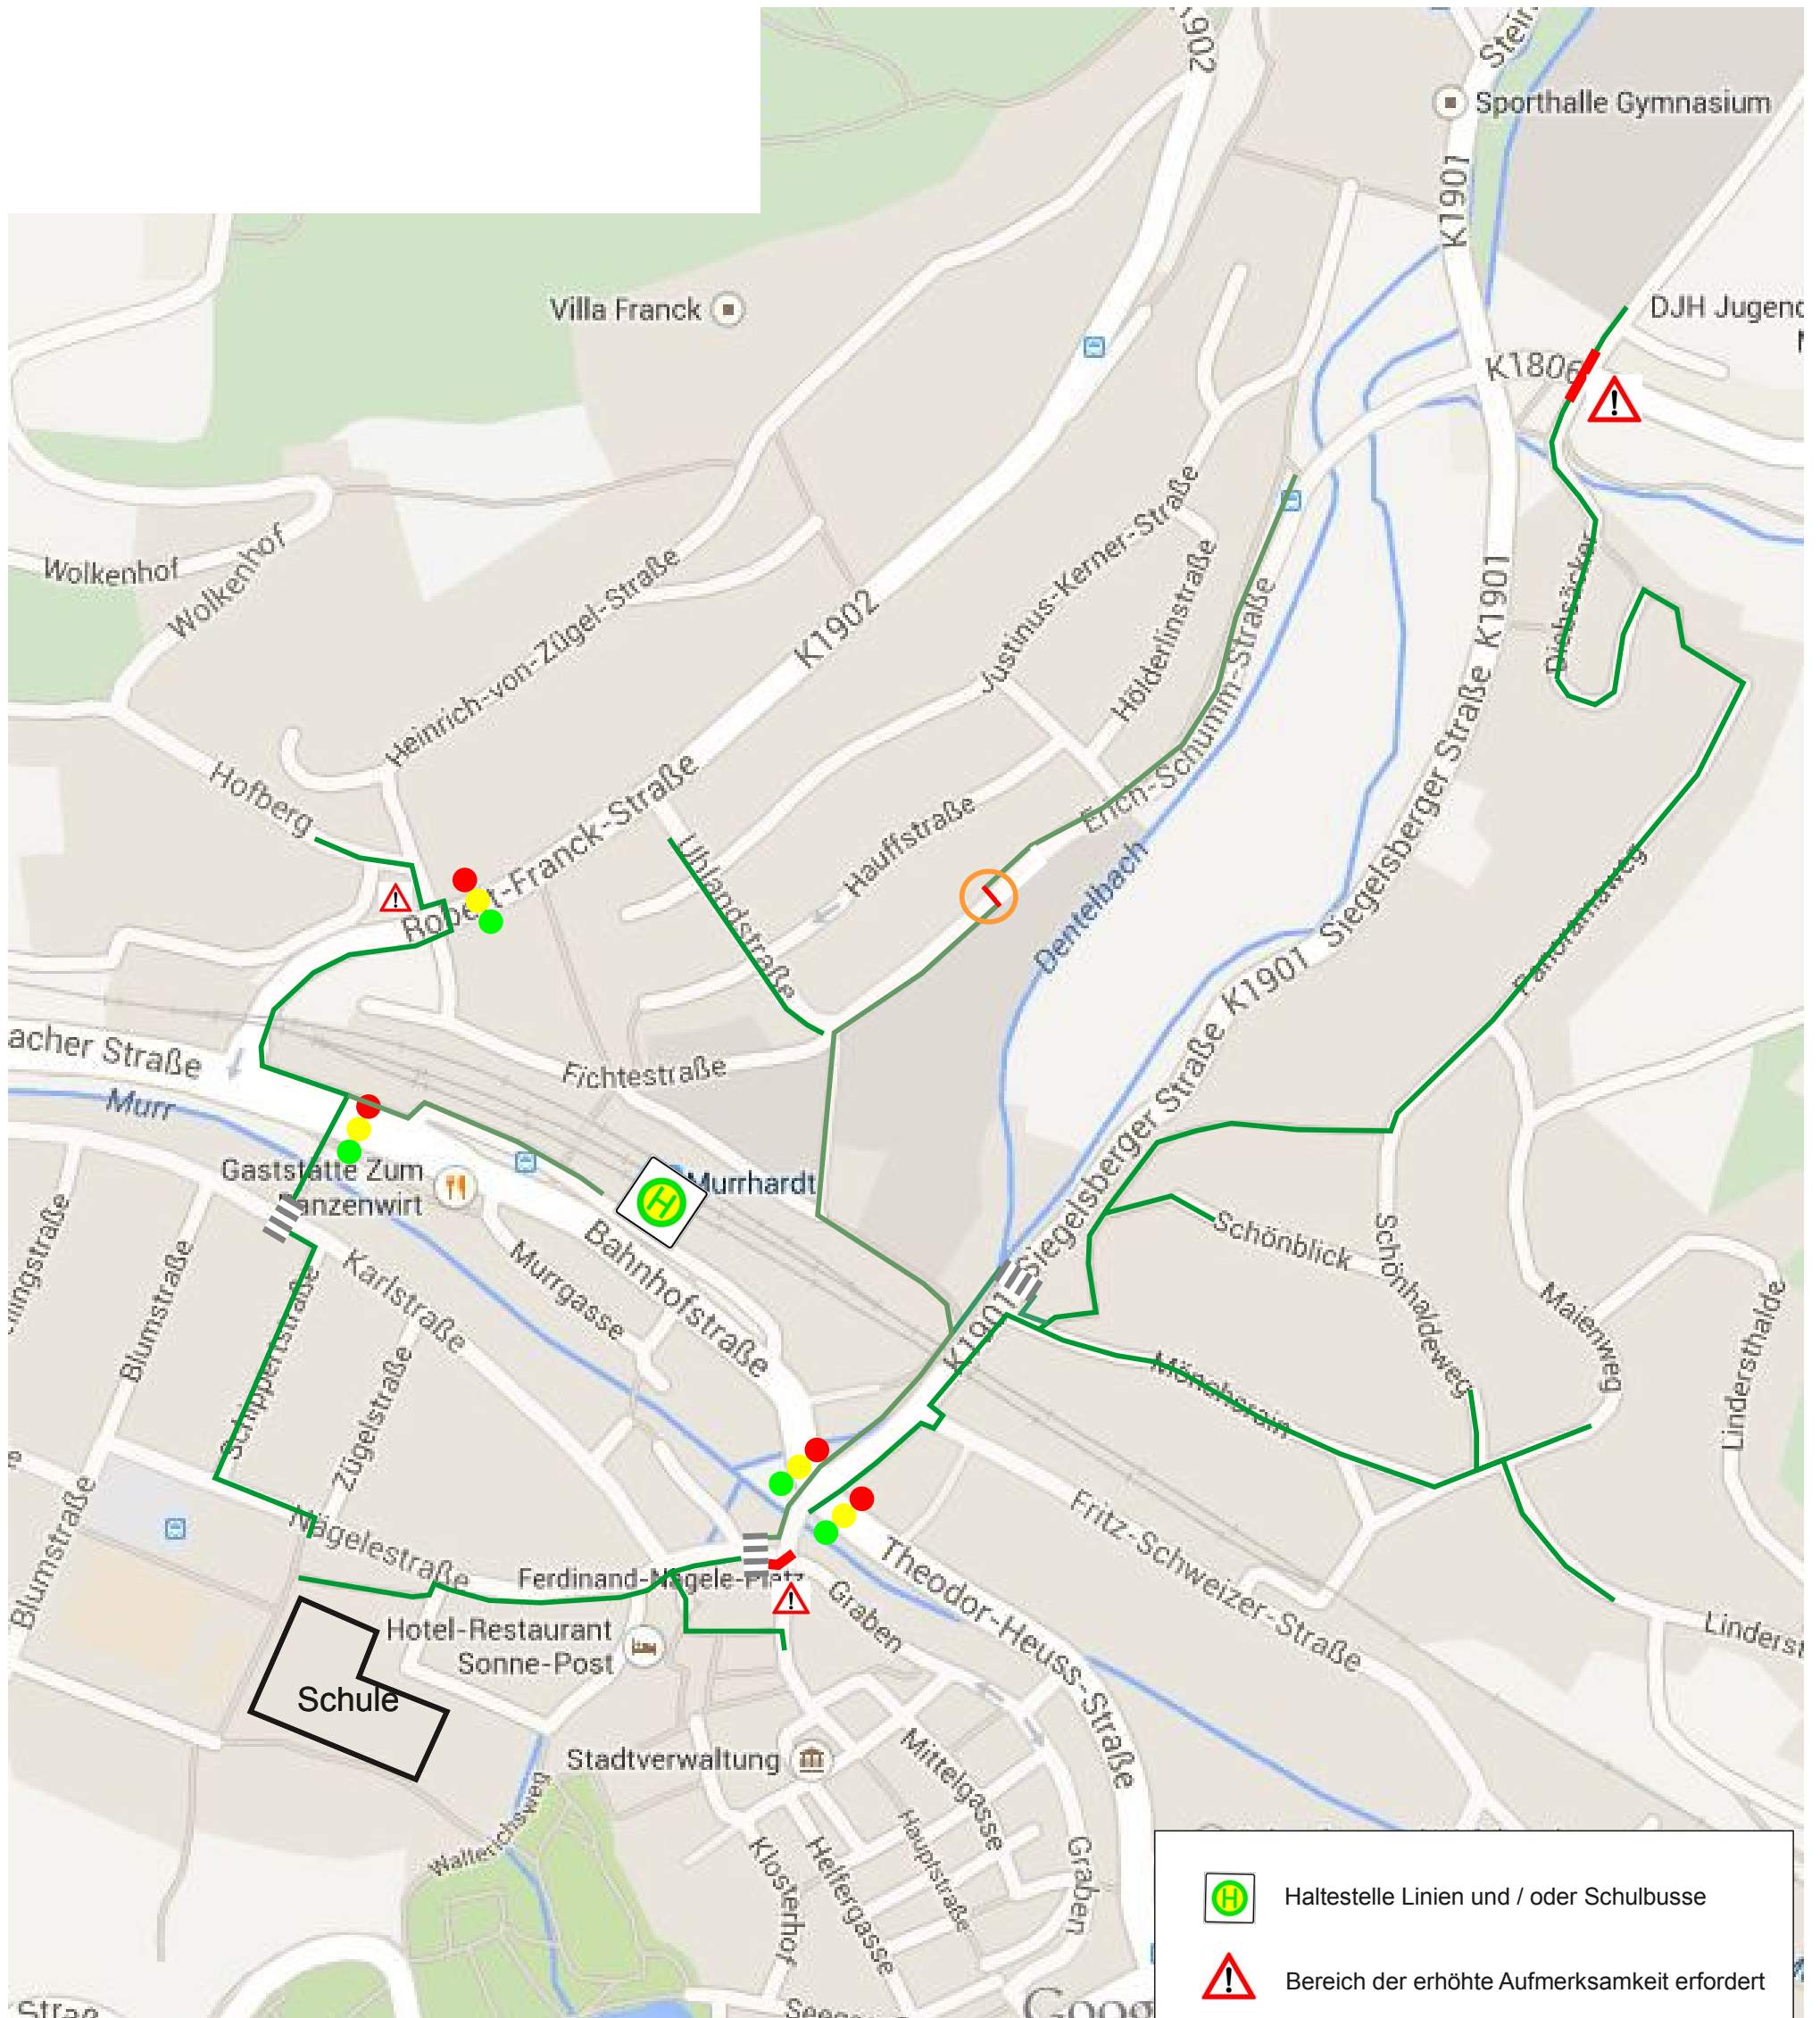

Schulwegplan Nord

Walterichschule und Herzog-Christoph-Schule

Ordnungsamt Murrhardt, September 2022

	Haltestelle Linien und / oder Schulbusse
	Bereich der erhöhte Aufmerksamkeit erfordert
	Empfohlener Schulweg
	Empfohlener Schulweg - Benutzung mit erhöhter Aufmerksamkeit
	Fußgängerüberweg
	Fußgängerfurt mit Lichtzeichenanlage
	Änderung 2016